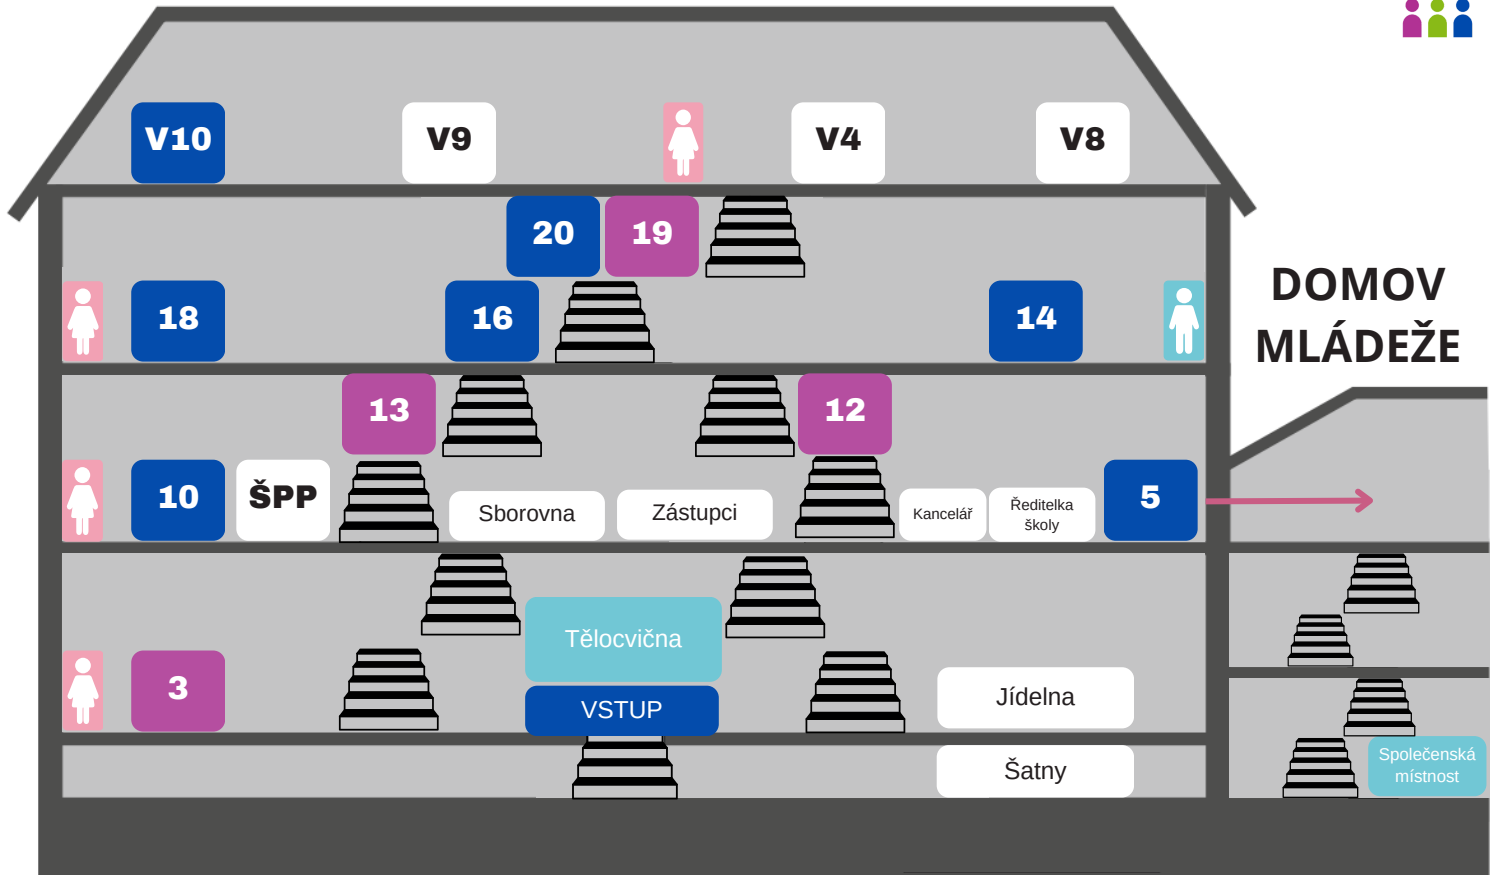

BUDOVA ŠKOLY

PŘÍZEMÍ

3 ŠPZ nanečisto (obor PMP)
Pohybová část

Tělocvična
Seminář o podávání přihlášek
Pro přihlášené v 11:00 a 14:00

1. PATRO

10 Školní poradenské pracoviště,
obecně o studiu, zájmová činnost

5 Ukázka robotiky a 3D tisku

→ Průchod na Domov mládeže

1. MEZIPATRO

13 ŠPZ nanečisto (obor PMP)
Hudební část

12 ŠPZ nanečisto (obor PMP)
Hudební část

2. PATRO

18 Odborná a učební praxe

16 Výtvarná výchova,
specializace

14 Tělesná výchova,
sportovní kurzy

2. MEZIPATRO

20 Cizí jazyky,
jazykové pobyty

19 ŠPZ nanečisto (obor PMP)
Komunikační část

DOMOV MLÁDEŽE

Společenská místnost
Beseda o ubytování na Domově s prohlídkou
Pro přihlášené v 9:30, 10:15, 12:30, 13:15